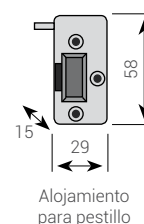

Ref.	Longitud
CE2022P	20 mm.
CE2032P	30 mm.

MEDIDAS (mm.)

CE4000

CERRADURA ELECTRÓNICA PARA
ARMARIOS Y TAQUILLAS

- **Teclado capacitivo.**
- **Modos de uso:** público (para uso compartido) / privado (para un único usuario).
- **Válido para entornos húmedos** (testado con más de 600 horas en cámara de niebla salina).
- **Resistencia a impactos IK09.**
- **Dispone de código maestro.**
- **Códigos de apertura** de 4 a 15 dígitos, con millones de combinaciones posibles.
- **Bloqueo y aviso sonoro** durante 60 segundos si se teclean 4 códigos incorrectos consecutivamente.
- **Batería interior.** 4 pilas AA.
- Indicador de batería baja.
- En caso de agotarse la batería, no se borra el código de apertura establecido.
- **Cargador externo** de batería mediante micro USB, para aperturas en caso de que se quede sin pilas.
- **USB key amaestrado para grupos:** función de inicialización de códigos para casos de emergencia.
- **Instalación:** de superficie.
- **Sistema de cierre:** Pestillo motorizado.
- Válido para apertura a izquierda o a derecha.
- **Material:** zamak / plástico.
- **Acabado plata:** CE4002P

Alojamiento
para pestillo

MEDIDAS (mm.)