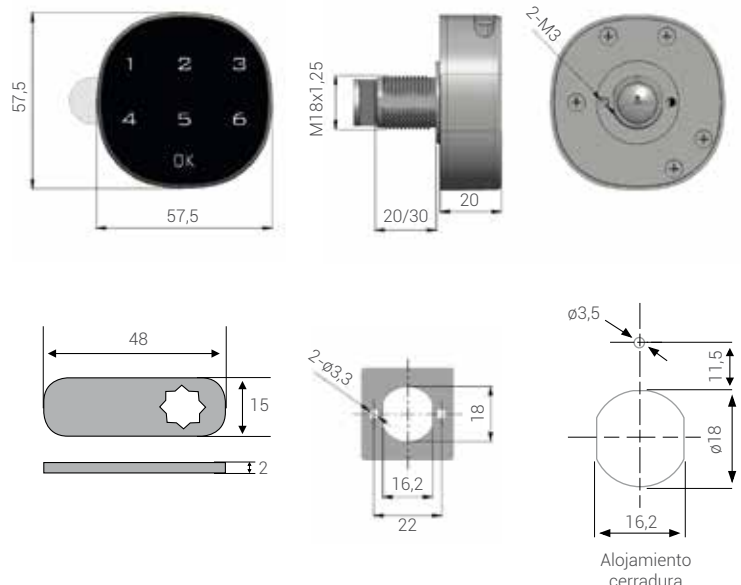

CERRADURAS ELECTRÓNICAS

PARA PROYECTOS
DE MOBILIARIO

www.arregui.es

CE2000

CERRADURA ELECTRÓNICA PARA ARMARIOS Y TAQUILLAS

- **Teclado capacitivo.**
- **Modo de uso:** privado (1 código de usuario).
- **Dispone de código maestro.**
- **Código de apertura** de 4 a 15 dígitos, con millones de combinaciones posibles.
- **Bloqueo y aviso sonoro** durante 60 segundos si se teclean 4 códigos incorrectos consecutivamente.
- **Batería exterior**, CR2032 3V
- Indicador de batería baja.
- En caso de agotarse la batería, no se borra el código de apertura establecido.
- **USB key amaestrado para grupos:** función de inicialización de códigos para casos de emergencia.
- **Instalación:** de superficie.
- **Sistema de cierre:** leva / conector.
- Válido para apertura a izquierda o a derecha.
- **Material:** Zamak.
- **Acabado:** plata

Ref.	Longitud
CE2022P	20 mm.
CE2032P	30 mm.

MEDIDAS (mm.)

CE4000

CERRADURA ELECTRÓNICA PARA
ARMARIOS Y TAQUILLAS

- **Teclado capacitivo.**
- **Modos de uso:** público (para uso compartido) / privado (para un único usuario).
- **Válido para entornos húmedos** (testado con más de 600 horas en cámara de niebla salina).
- **Resistencia a impactos IK09.**
- **Dispone de código maestro.**
- **Códigos de apertura** de 4 a 15 dígitos, con millones de combinaciones posibles.
- **Bloqueo y aviso sonoro** durante 60 segundos si se teclean 4 códigos incorrectos consecutivamente.
- **Batería interior.** 4 pilas AA.
- Indicador de batería baja.
- En caso de agotarse la batería, no se borra el código de apertura establecido.
- **Cargador externo** de batería mediante micro USB, para aperturas en caso de que se quede sin pilas.
- **USB key amaestrado para grupos:** función de inicialización de códigos para casos de emergencia.
- **Instalación:** de superficie.
- **Sistema de cierre:** Pestillo motorizado.
- Válido para apertura a izquierda o a derecha.
- **Material:** zamak / plástico.
- **Acabado plata:** CE4002P

Alojamiento
para pestillo

MEDIDAS (mm.)