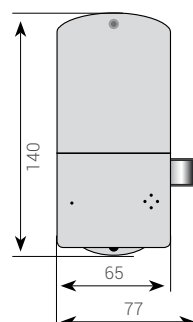

Ref.	Longitud
CE2022P	20 mm.
CE2032P	30 mm.

MEDIDAS (mm.)

CE4000

CERRADURA ELECTRÓNICA PARA
ARMARIOS Y TAQUILLAS

- **Teclado capacitivo.**
- **Modos de uso:** público (para uso compartido) / privado (para un único usuario).
- **Válido para entornos húmedos** (testado con más de 600 horas en cámara de niebla salina).
- **Resistencia a impactos IK09.**
- **Dispone de código maestro.**
- **Códigos de apertura** de 4 a 15 dígitos, con millones de combinaciones posibles.
- **Bloqueo y aviso sonoro** durante 60 segundos si se teclean 4 códigos incorrectos consecutivamente.
- **Batería interior.** 4 pilas AA.
- Indicador de batería baja.
- En caso de agotarse la batería, no se borra el código de apertura establecido.
- **Cargador externo** de batería mediante micro USB, para aperturas en caso de que se quede sin pilas.
- **USB key amaestrado para grupos:** función de inicialización de códigos para casos de emergencia.
- **Instalación:** de superficie.
- **Sistema de cierre:** Pestillo motorizado.
- Válido para apertura a izquierda o a derecha.
- **Material:** zamak / plástico.
- **Acabado plata:** CE4002P

Alojamiento
para pestillo

MEDIDAS (mm.)