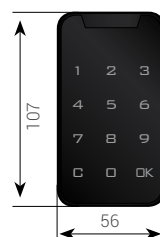

Ref.	Longitud
CE2022P	20 mm.
CE2032P	30 mm.

MEDIDAS (mm.)

CE4000

CERRADURA ELECTRÓNICA PARA
ARMARIOS Y TAQUILLAS

- **Teclado capacitivo.**
- **Modos de uso:** público (para uso compartido) / privado (para un único usuario).
- **Válido para entornos húmedos** (testado con más de 600 horas en cámara de niebla salina).
- **Resistencia a impactos IK09.**
- **Dispone de código maestro.**
- **Códigos de apertura** de 4 a 15 dígitos, con millones de combinaciones posibles.
- **Bloqueo y aviso sonoro** durante 60 segundos si se teclean 4 códigos incorrectos consecutivamente.
- **Batería interior.** 4 pilas AA.
- Indicador de batería baja.
- En caso de agotarse la batería, no se borra el código de apertura establecido.
- **Cargador externo** de batería mediante micro USB, para aperturas en caso de que se quede sin pilas.
- **USB key amaestrado para grupos:** función de inicialización de códigos para casos de emergencia.
- **Instalación:** de superficie.
- **Sistema de cierre:** Pestillo motorizado.
- Válido para apertura a izquierda o a derecha.
- **Material:** zamak / plástico.
- **Acabado plata:** CE4002P

Alojamiento
para pestillo

MEDIDAS (mm.)