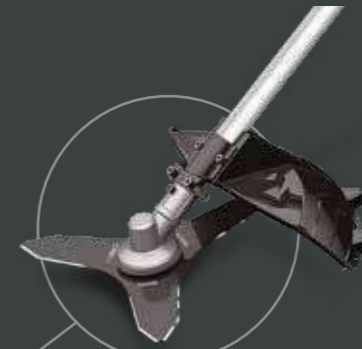

**04 DESBROZADORA CON
CUCHILLA DE TRES PUNTAS
EGO POWER+**
Corta con mucha facilidad cualquier tipo de vegetación de alta dureza, como: matorrales, maleza y grama espesa