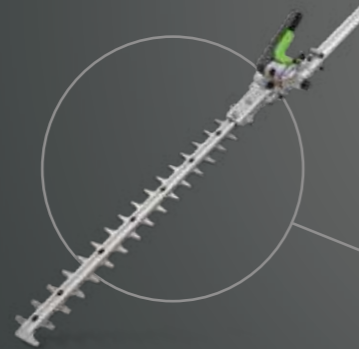

MULTIHERRAMIENTA EGO POWER+ UNA HERRAMIENTA, MUCHAS OPCIONES

La Multiherramienta EGO Power+ proporciona la potencia necesaria para trabajar en exteriores. Con una sola unidad de potencia y una amplia gama de accesorios de alta tecnología, puede abordar fácilmente todas las tareas del jardín, ya sea que esté recortando césped, bordeando jardines, cortando setos o ramas, labrando la tierra o barriendo el patio.

Gracias al acoplamiento sencillo y seguro del sistema sin necesidad de herramientas, es muy fácil cambiar entre diferentes trabajos.

Y con nuestra barra de extensión de fibra de carbono, incluso los lugares más difíciles de alcanzar, ya no son un desafío para nuestra Multiherramienta. Combinado con la innovadora Batería 56V Arc-Lithium™, produce toda la potencia que se necesita, sin el ruido, sin el trastorno y sin las emisiones que generan las herramientas de gasolina.

**01 CORTASETOS
EGO POWER+**
Con dos longitudes de barra disponible: estándar o corta, es muy fácil adaptarse a setos de alto y bajo tamaño