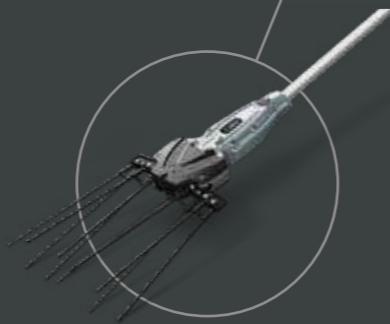

**09 VAREADOR DE ACEITUNAS
EGO POWER+**
Sacude aceitunas maduras fuera de las ramas